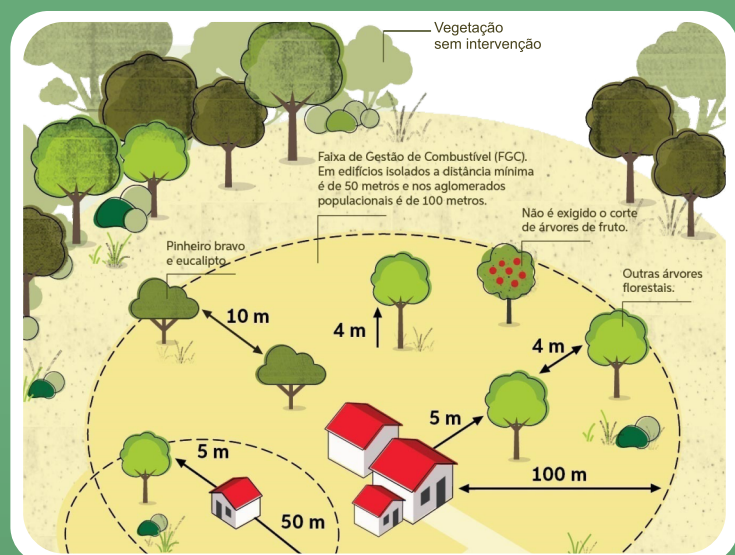

JOSÉ CID

VIDA OBRA VIDA OBRA VIDA OBRA

MUSEU DO VINHO BAIRRADA
ANADIA

ORGANIZAÇÃO:

município de anadia

PARCERIAS:

LIMPEZA DE TERRENOS É OBRIGATÓRIA ATÉ 15 DE MAIO